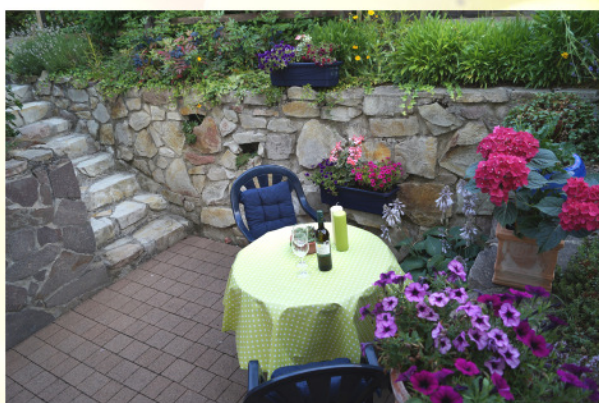

www.in-den-weinreben.de

Ferienwohnung in den Weinreben
Inh. Lieselotte und Kurt Filip
Ruländerweg 17 | 55296 Gau-Bischofsheim
Telefon: 06135 2139 | Telefax: 0911 308448-2139
www.in-den-weinreben.de | info@in-den-weinreben.de